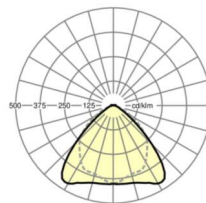

Механика

цвет корпуса	серебристый/ белый алюминий RAL 9006
размеры (LxWxH/DxH)	1531mm x 55mm x 37mm
вес (нетто)	1.75kg
Вид монтажа	сборка трековых систем, световая структура

DEEP-LINK

<https://www.regiolum.de/ru/article/19515004035>

Ссылка	LED 8000lm 840
ηLB	100 %
Φ ↓/↑	98 % / 2 %
UGR поп./вдоль	22.9 / 24.3

размеры

L	1531 mm	Длина
B	55 mm	Ширина
H	37 mm	Высота